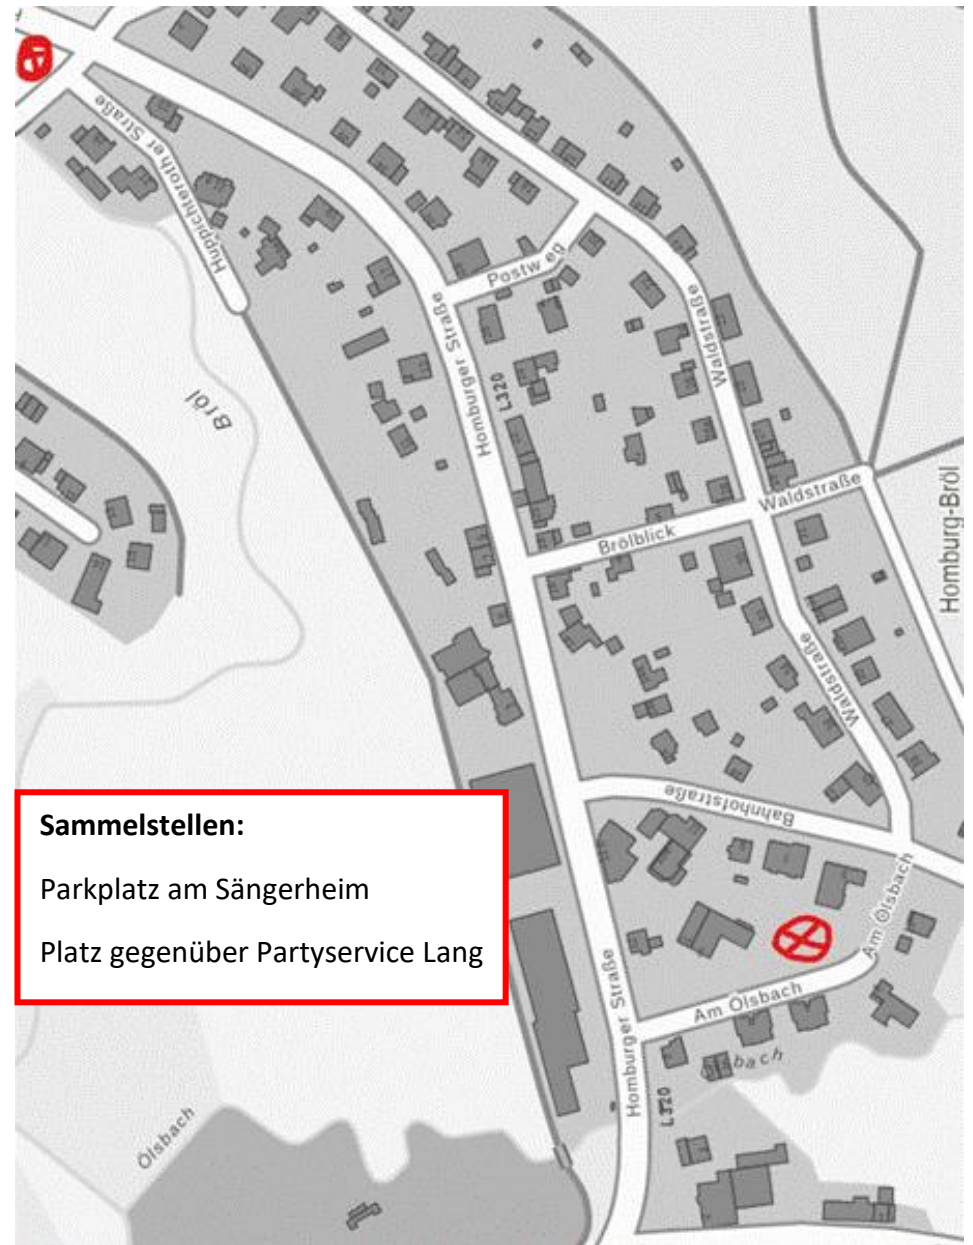

**Sammelstellen:**

Parkplatz am Sängerheim

Platz gegenüber Partyservice Lang

Kontakt: Andreas Reich

Telefon: 02293 2705

**Sammelstellen:**

Parkplatz am Sängerheim

Platz gegenüber Partyservice Lang